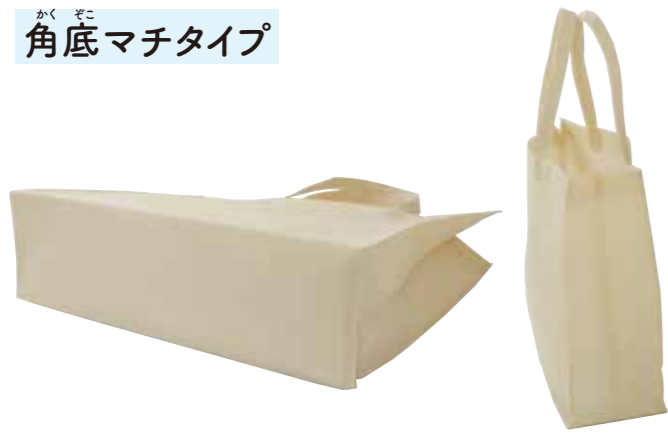

④ 仕様マーク ⑤ 基本情報

A4横 肩掛けOK

品番: LC529
サイズ: 410/320W×223/240H×90D※
素材: 本体/PP不織布、プラスチックホック 底板/厚紙
持ち手長さ: 450mm ※※

- ① 商品名 商品の正式名称です。
- ② 厚みマーク 本体生地をの厚みを表示しています。
40g 60g 75g 100g
本体生地が不織布の商品は、1㎡あたりの材料の重さを示しています。数字が大きいくほど厚みは増します。
- ③ 印刷マーク 4種類ご用意している印刷方法
シルクOK 転写OK PS OK 高温転写OK
4種類ご用意している印刷方法のうち、印刷可能なものはこちらのアイコンを表示しています。※印刷の詳細については、P3、高温転写印刷はP10を参照してください。
- ④ サイズマーク 商品のサイズを表しています。
※サイズ展開のある商品のみ
- ⑤ 仕様マーク 肩掛けができる商品に表示しています。
- ⑥ 基本情報 商品の基本的な情報です。

名入れ印刷

店名やブランド名を印刷し
オリジナリティを演出

不織布バッグ 総合カタログ

もくじ

保冷バッグシリーズは
専用カタログがございます。

- 03 印刷案内
(シルク印刷・コピー転写・PS印刷)
- 04 アドバッグ 40/75
- 05 シンプルトート
- 06 ベーシクトート 75
- 07 ベーシクトート 100
- 08 カジュアルトート
- 09 折りたたみエコバッグ
セールバッグ カジュアルトートタイプ
- 10 印刷案内
(高温転写印刷 / フルカラー)
- 11 ポリエステル不織布バッグ
- 12 カラー対応表

マチタイプ一覧

角底マチタイプ

側面と底面にマチがある、総マチタイプ。
一般的な手提げ袋の形状です。

ベーシクトート 75/100 | ベーシクトート PET A4縦

折込マチタイプ

底部を内側に折り込むことで、簡単にマチを作っているタイプです。
ご使用時はマチを広げてご使用ください。
※側面マチはありません。

シンプルトート | 折りたたみエコバッグ |
シンプルトート PET A4縦

船底マチタイプ

折込マチタイプとマチの作り方は同じですが、製品を表替えて
仕上げています。全体的にコロンとした形状なのが特長です。
※側面マチはありません。

カジュアルトート | セールバッグ カジュアルトートタイプ

マチなしタイプ

名前のお通り、側面・底面ともにマチがないタイプです。

アドバッグ 40/75 | ベーシクトート 100 A4縦 マチなし
アドバッグ小判抜き PET B5縦 |
アドバッグ小判抜き PET A4縦 |
アドバッグ持ち手付き PET A4縦