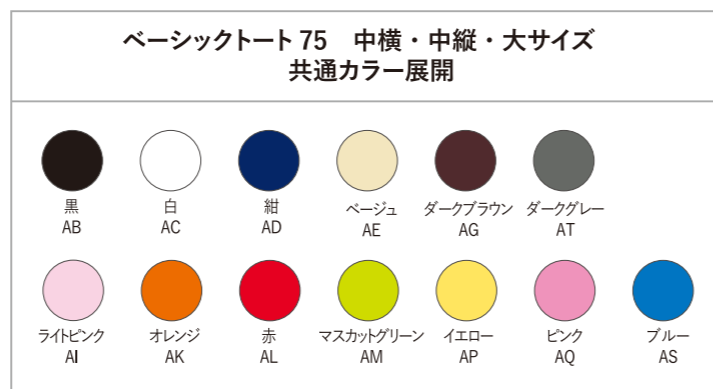

中縦

品番：LC451
サイズ：320W×450H×120D
素材：本体/PP不織布 底板/厚紙
持ち手長さ：320mm