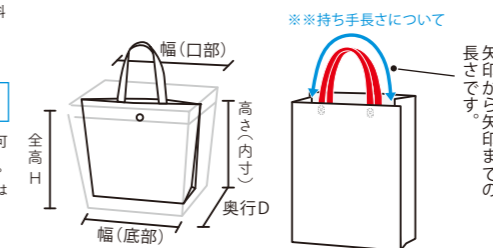

保冷バッグシリーズは専用カタログがございます。

販売代理店

Non-woven bag catalog

Adbag, Simple tote,
Casual tote,
Basic tote,
Eco bag, Sale bag,
Full color printing bag

本カタログの見方

① 商品名 ② 厚みマーク ③ 印刷マーク

カジュアルトート 75g シルクOK 転写OK PS OK 高温転写OK

④ 仕様マーク ⑤ 基本情報

A4横 肩掛けOK

品番: LC529
サイズ: 410/320W×223/240H×90D※
素材: 本体/PP不織布、プラスチックホック 底板/厚紙
持ち手長さ: 450mm ※※

- ① 商品名 商品の正式名称です。
- ② 厚みマーク 本体生地をの厚みを表示しています。
40g 60g 75g 100g
本体生地が不織布の商品は、1㎡あたりの材料の重さを示しています。数字が大きいくほど厚みは増します。
- ③ 印刷マーク 4種類ご用意している印刷方法
シルクOK 転写OK PS OK 高温転写OK
4種類ご用意している印刷方法のうち、印刷可能なものはこちらのアイコンを表示しています。※印刷の詳細については、P3、高温転写印刷はP10を参照してください。
- ④ サイズマーク 商品のサイズを表しています。
※サイズ展開のある商品のみ
- ⑤ 仕様マーク 肩掛けができる商品に表示しています。
- ⑥ 基本情報 商品の基本的な情報です。