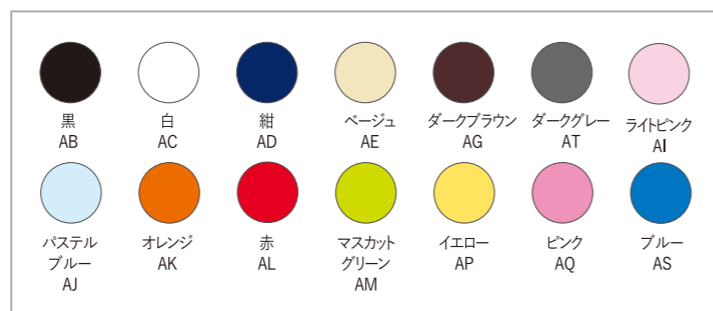

小

品番：LC450
サイズ：320W×330H×110D
素材：本体/PP不織布 底板/厚紙
持ち手長さ：320mm