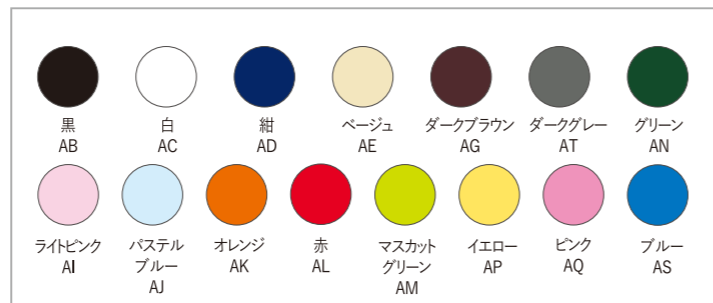

アドバッグ75 **75g** シルクOK 転写OK PS OK

小判抜き A4

品番：LC811
 サイズ：270W×340/400H
 素材：本体/PP不織布
 持ち手長さ：-

共通カラー展開

黒 AB	白 AC	紺 AD	ベージュ AE	ダークブラウン AG	ダークグレー AT	グリーン AN
------	------	------	---------	------------	-----------	---------

持ち手付き A4

品番：LC820
 サイズ：270W×350H
 素材：本体/PP不織布
 持ち手長さ：310mm

共通カラー展開

黒 AB	白 AC	紺 AD	ベージュ AE	ダークブラウン AG	ダークグレー AT	グリーン AN
ライトピンク AI	パステルブルー AJ	オレンジ AK	赤 AL	マスカットグリーン AM	イエロー AP	ブルー AS

特大 肩掛けOK

品番：LC734
 サイズ：730/600W×440H×130D
 素材：本体/PP不織布 底板/厚紙
 持ち手長さ：550mm

共通カラー展開

黒 AB	白 AC	紺 AD	ベージュ AE	ダークブラウン AG
------	------	------	---------	------------

ベーシクトート 75 **75g** シルクOK 転写OK PS OK

A4横

品番：LC480
 サイズ：320W×240H×90D
 素材：本体/PP不織布 底板/厚紙
 持ち手長さ：330mm

A4縦

品番：LC490
 サイズ：260W×330H×90D
 素材：本体/PP不織布 底板/厚紙
 持ち手長さ：310mm